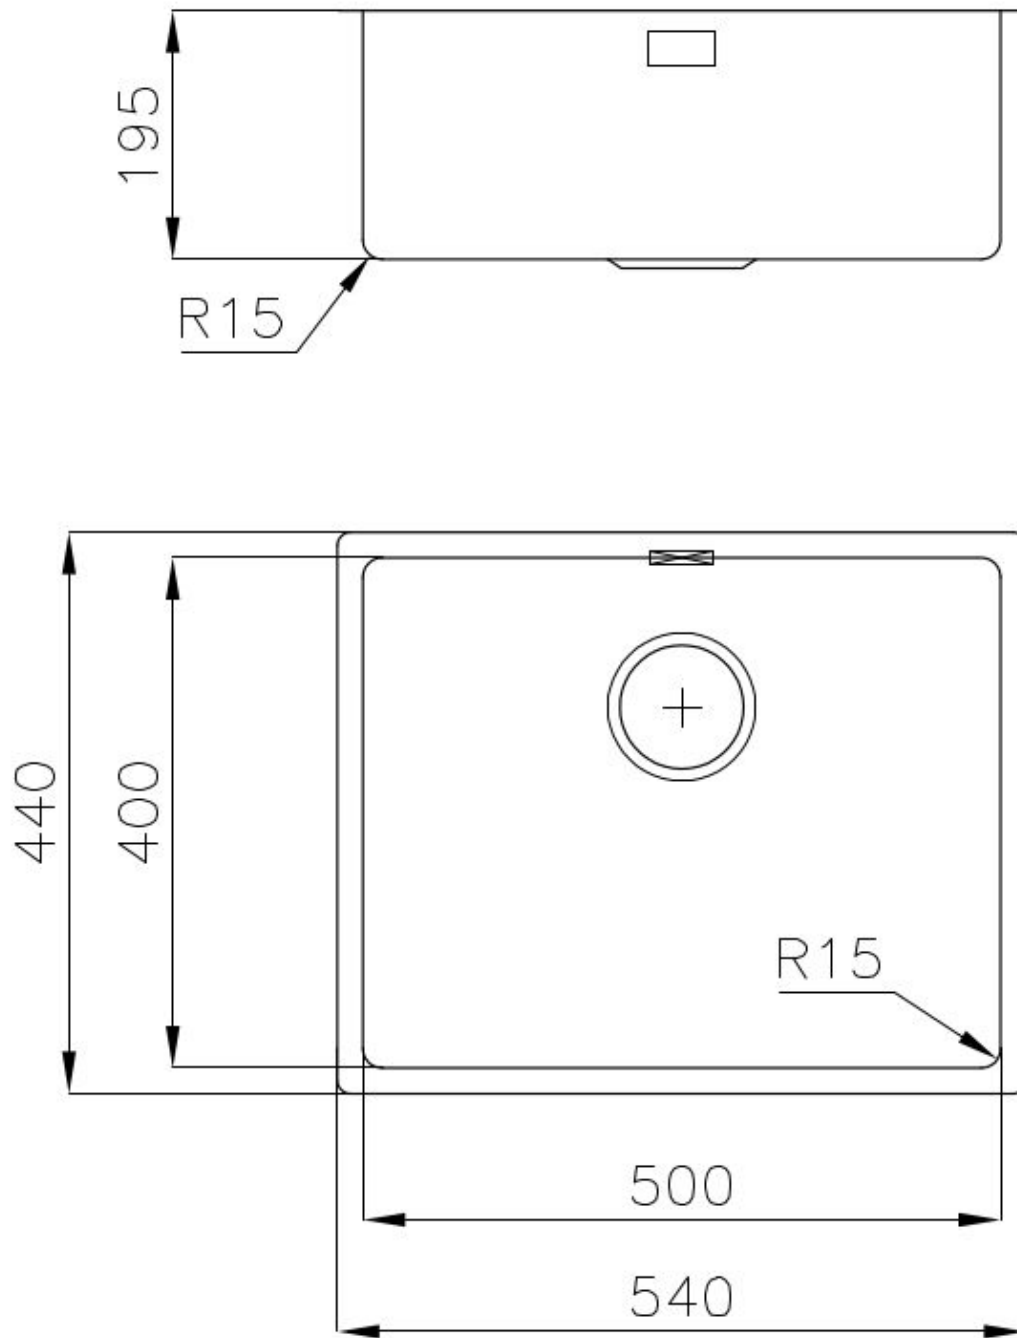

Intaglio per il troppo-pieno
Recess for housing the over-flow