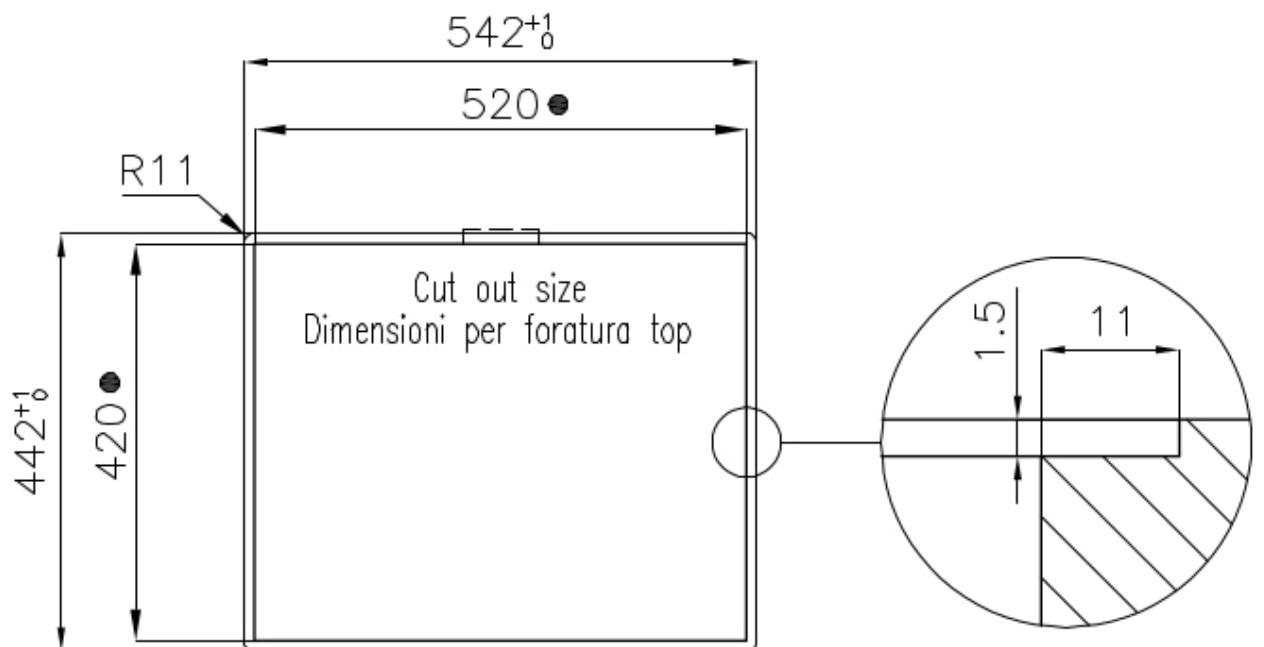

- Built-in cut out for FTS – Foratura per installazione FTS

ACCESORIOS OPCIONALES