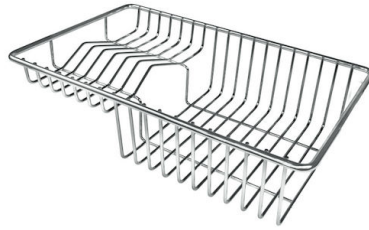

#### CUBETA DE RADIO ESTRECHO

Cubetas de formas cuadradas con un diseño moderno y una mayor capacidad. Para una estética minimalista conjugada con la máxima comodidad.

## DIBUJOS TÉCNICOS

Intaglio per il troppo-pieno  
Recess for housing the over-flow

- Built-in cut out for FTS – Foratura per installazione FTS

## ACCESORIOS OPCIONALES

**Cesta blanca de acero inoxidable**

8612 000

**Cesta portaplatos inox**

8100 303

\* sólo en combinación con el accesorio  
8644 101

**Cesta portaplatos inox**

8100 201